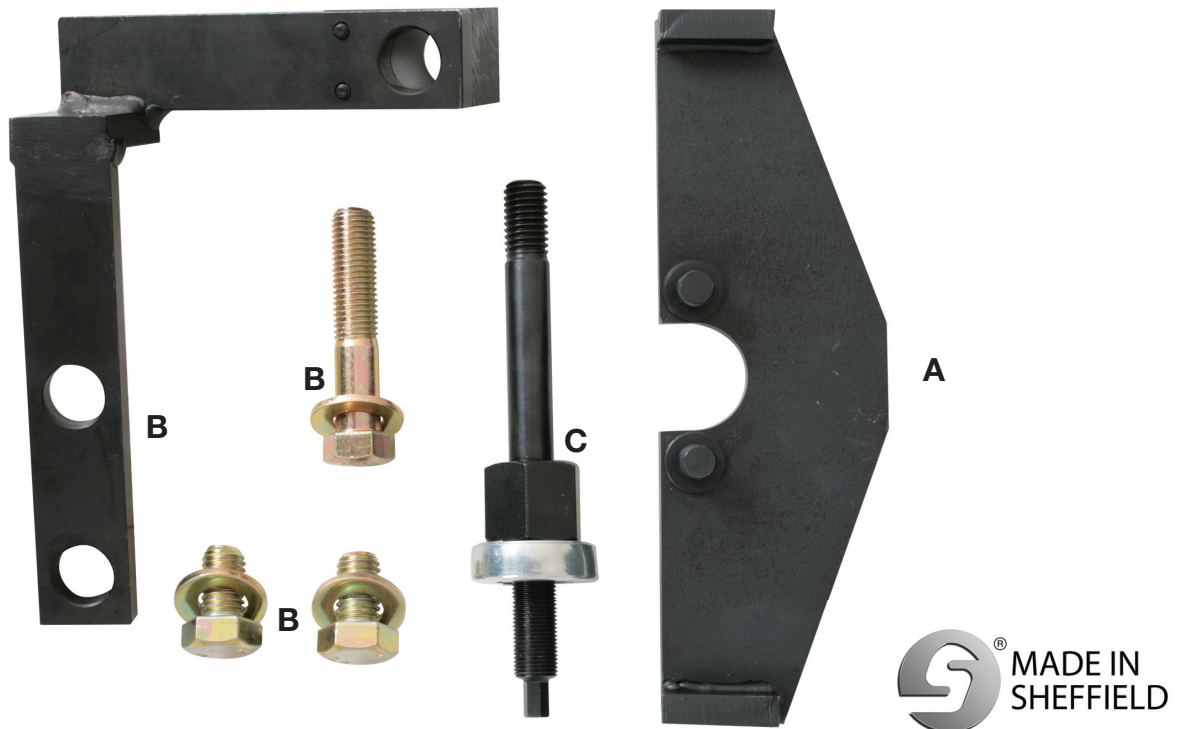

Engine Timing Tool Kit

BMW Mini 1.6 | One | Cooper | Cooper S

Description

Engine Timing Tool Kit for:
 BMW Mini One 2001-06 (Engine code W10B16AA)
 Mini Cooper 2001-06 (Engine code W10B16BA)
 Mini Cooper S 2002-06 (Engine code W11B16AA).

Set includes:

- A** - Camshaft Sprocket Holding Tool - (23180-01)
- B** - Engine Support Bracket - (23180-02)
- C** - Tensioner Assembly Tool - (23180-03)

Packaging

Blow mould case

Additional Information

30 August 2011